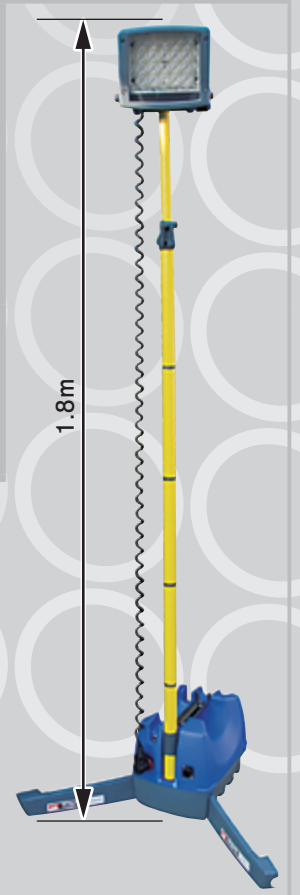

## K9-30 LED PORTABLE WORKLIGHT K9-30 LED投光器

最大3,000ルーメンの大出力  
可変調光ヘッドで屋内外の多様な状況に対応。  
K9-30LED投光器は、  
究極のパワー、操作性、性能を提供します。

# 究極のパワー、操作性、性能を提供します。

30個の超高輝度LEDを採用したヘッド。定格寿命5万時間。保守不要のLED。

ヘッドを任意の位置でしっかりと固定できるレバー

1.8m長の組み立て式マストを本体に収納。クイックロック・コネクションで素早い組み立てが可能。

防水コントロールパネル  
 ・ バッテリーインジケーター  
 ・ モード切換  
 ・ 輝度  
 ・ ON/OFF

強化された内側の鋼製シャシーによる高い耐久性と剛性

外側の衝撃吸収ボディは様々な温度や環境でテスト済

出力100%の3000ルーメンで約7時間稼働

左右に展開する内蔵スタビライザーがマスト最長延長時にもしっかりと姿勢を維持

## 6500Kの昼光光源。

強力なスポット光またはホログラフィックレンズによるフラッド光まで、用途により連続可変。

ビーム～フラッドの調整