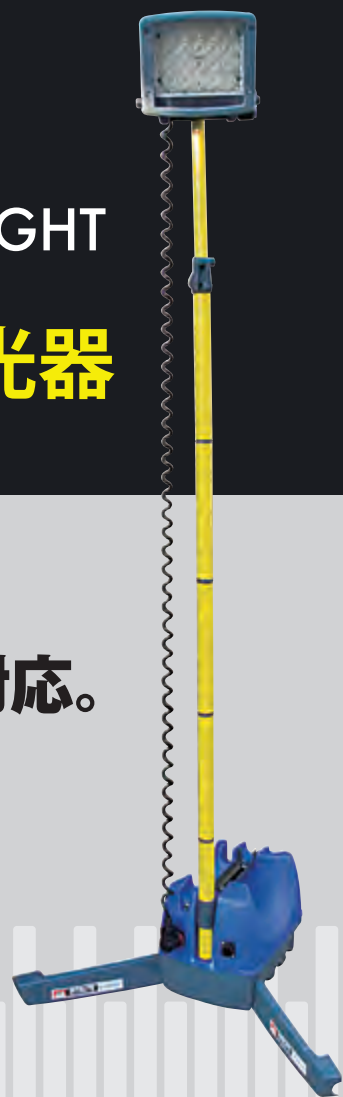

# 3,000ルーメン 最強の携帯LED投光器

## K9-30 LED PORTABLE WORKLIGHT K9-30 LED投光器

最大3,000ルーメンの大出力  
可変調光ヘッドで屋内外の多様な状況に対応。  
K9-30LED投光器は、  
究極のパワー、操作性、性能を提供します。

# 究極のパワー、操作性、性能を提供します。

30個の超高輝度LEDを採用したヘッド。定格寿命5万時間。保守不要のLED。

ヘッドを任意の位置でしっかりと固定できるレバー

1.8m長の組み立て式マストを本体に収納。クイックロック・コネクションで素早い組み立てが可能。

防水コントロールパネル  
 ・ バッテリーインジケーター  
 ・ モード切換  
 ・ 輝度  
 ・ ON/OFF

強化された内側の鋼製シャシーによる高い耐久性と剛性

外側の衝撃吸収ボディは様々な温度や環境でテスト済

出力100%の3000ルーメンで約7時間稼働

左右に展開する内蔵スタビライザーがマスト最長延長時にもしっかりと姿勢を維持