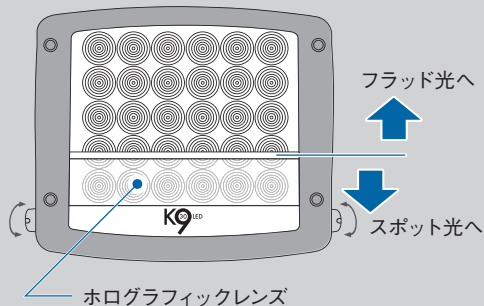

6500Kの昼光光源。

強力なスポット光またはホログラフィックレンズによるフラッド光まで、用途により連続可変。

ビーム～フラッドの調整

稼働時間

LEDライトの輝度を用途に合わせて設定することができます。

出力設定		
LED出力	時間	光量
100%	約7時間	3000lm
75%	約10時間	2250lm
50%	約15時間	1500lm
25%	約29時間	750lm
8%	約4日間	Find-meモード