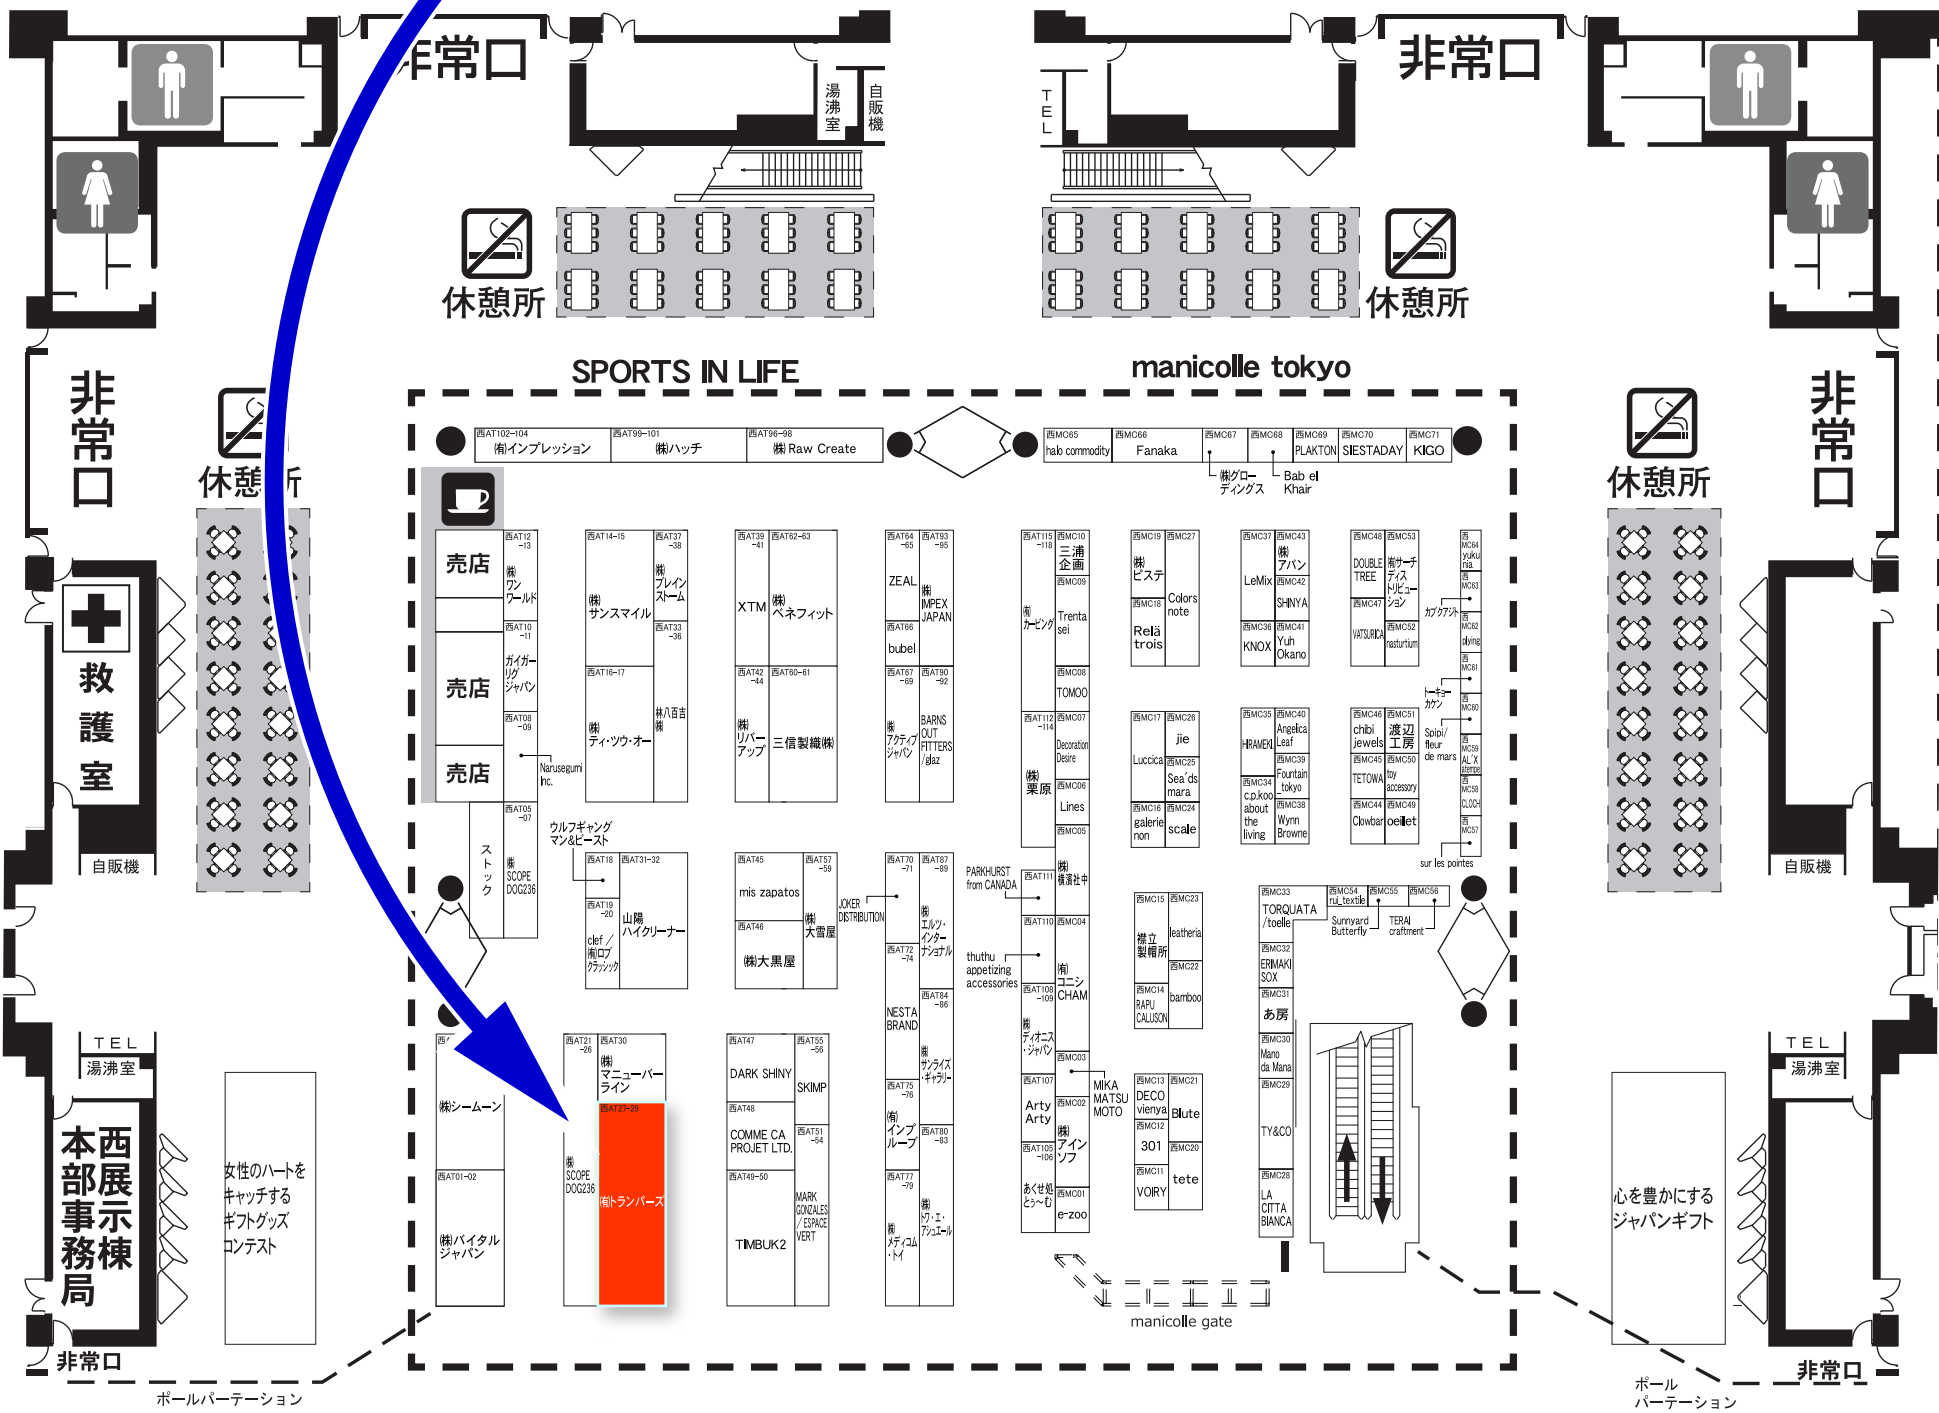

こちらです。

第80回東京インターナショナル・ギフト・ショー秋2015
西アトリウム ブースNo.MC01~AT01~

西展示棟